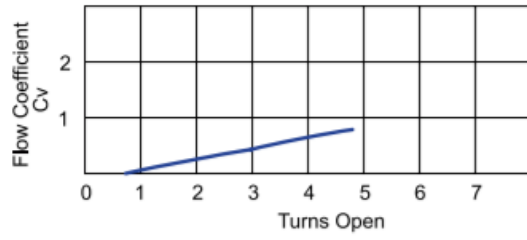

تهران، خیابان خیام شمالی، روبروی پارک شهر، پاساژ خیام، طبقه 4، پلاک 430

تلفن : 33953853
09104997049
www.pars-mt.com
Store: pars-material
info@pars-mt.com

Flow Characteristics

Pressure Vs. Temperature

Dimensions