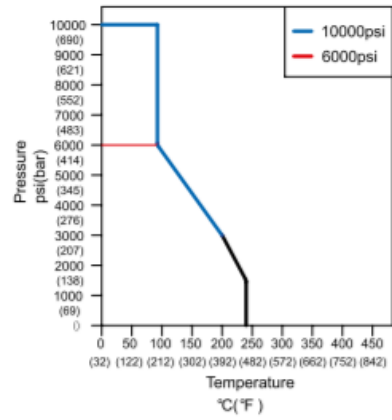

تهران، خیابان خیام شمالی، روبروی پارک شهر، پاساژ خیام، طبقه 4، پلاک 430

تلفن : 33953853
09104997049
www.pars-mt.com
Store: pars-material
info@pars-mt.com

Flow Characteristics

Pressure Vs. Temperature

Dimensions